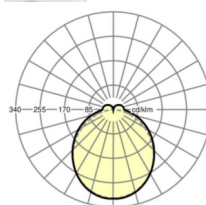

CARACTÉRISTIQUES

Numéro de commande	18674304100
Numéro EAN	4020863358182
Tarif des douanes	94051190
Marque de certification	IP 64, Classe d'isolation I, ENEC10 VDE, F, D, HACCP DIN10500/Food/IFS-pertinence liée à l'application/BRC, Intérieur, CE
Degré de résistance aux chocs IK	IK03 (-20°C bis 35°C)
Température ambiante	ta -20°C à 35°C
Durée de la garantie	5 Années
Programmes d'aide de l'État	BEG - subvention fédérale pour les bâtiments performants (valable uniquement pour l'Allemagne)

ÉLECTROTECHNIQUE

Ballast	Pilote électronique (1 pièce)
Puissance du système	53W
Tension secteur	230V/50Hz
Classe de efficacité énergétique/Source de lumière	C

ÉCLAIRAGISME

Équipement	LED, Rendu des couleurs/Température de couleur CRI ≥ 80 / 4000K
Tolérance de localisation chromatique (MacAdam)	3SDCM
Flux lumineux nominal	8739lm
Longévité des sources LED	50000h L80/B10 (Tq 35°C)
Efficacité lumineuse du luminaire	166lm/W
Angle de rayonnement	115° (C0) / 110° (C90)
UGR trans./long.	27.0 / 26.4

MÉCANIQUE

Couleur du boîtier	blanc signalisation RAL 9016
Cotes (Long.xLarg.xH/DxH)	1531mm x 55mm x 37mm
Poids (net)	1.9kg
Type de montage	Montage sur système de rail support

Dimensions

L	1531 mm	Longueur
B	55 mm	Largeur
H	37 mm	Hauteur

LIEN PROFOND

<https://www.regiolux.de/fr/article/18674304100>

Référence	LED 9000lm 840
ηLB	100 %
Φ ↓/↑	90 % / 10 %
UGR trans./long.	27.0 / 26.4